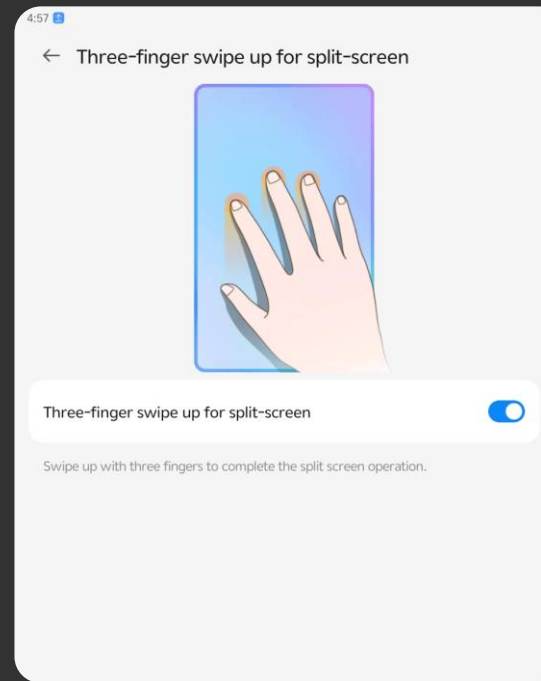

*12GB (6GB+6GB) dynamicznego RAMu

Klawiatura z magnetycznym mocowaniem*

W zestawie znajduje się etui ochronne z pełnowymiarową klawiaturą magnetyczną oraz dedykowanymi klawiszami funkcyjnymi, zapewniającymi szybki dostęp do ustawień tabletu, takich jak jasność, głośność czy tryb podzielonego ekranu.

Etui ochronne i rysik są akcesoriami opcjonalnymi; dostępność może się różnić w zależności od kraju. Prosimy o kontakt z lokalnymi autoryzowanymi punktami sprzedaży

MyOS 15

Zrzut fragmentu
ekranu

Przesuń w górę, aby włączyć ekran podzielony