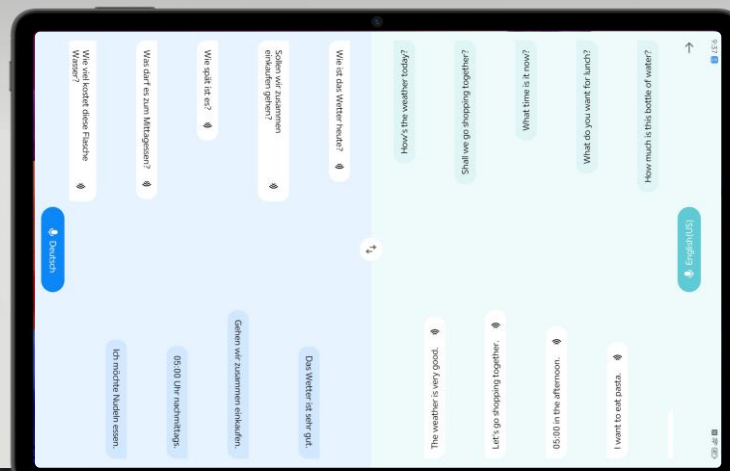

Tłumaczenie rozmów w czasie rzeczywistym z AI

„Pokonaj bariery językowe, rozmawiaj twarzą w twarz.”

Tłumaczenie rozmów na żywo.

Obsługiwane języki tłumaczenia mogą się różnić.