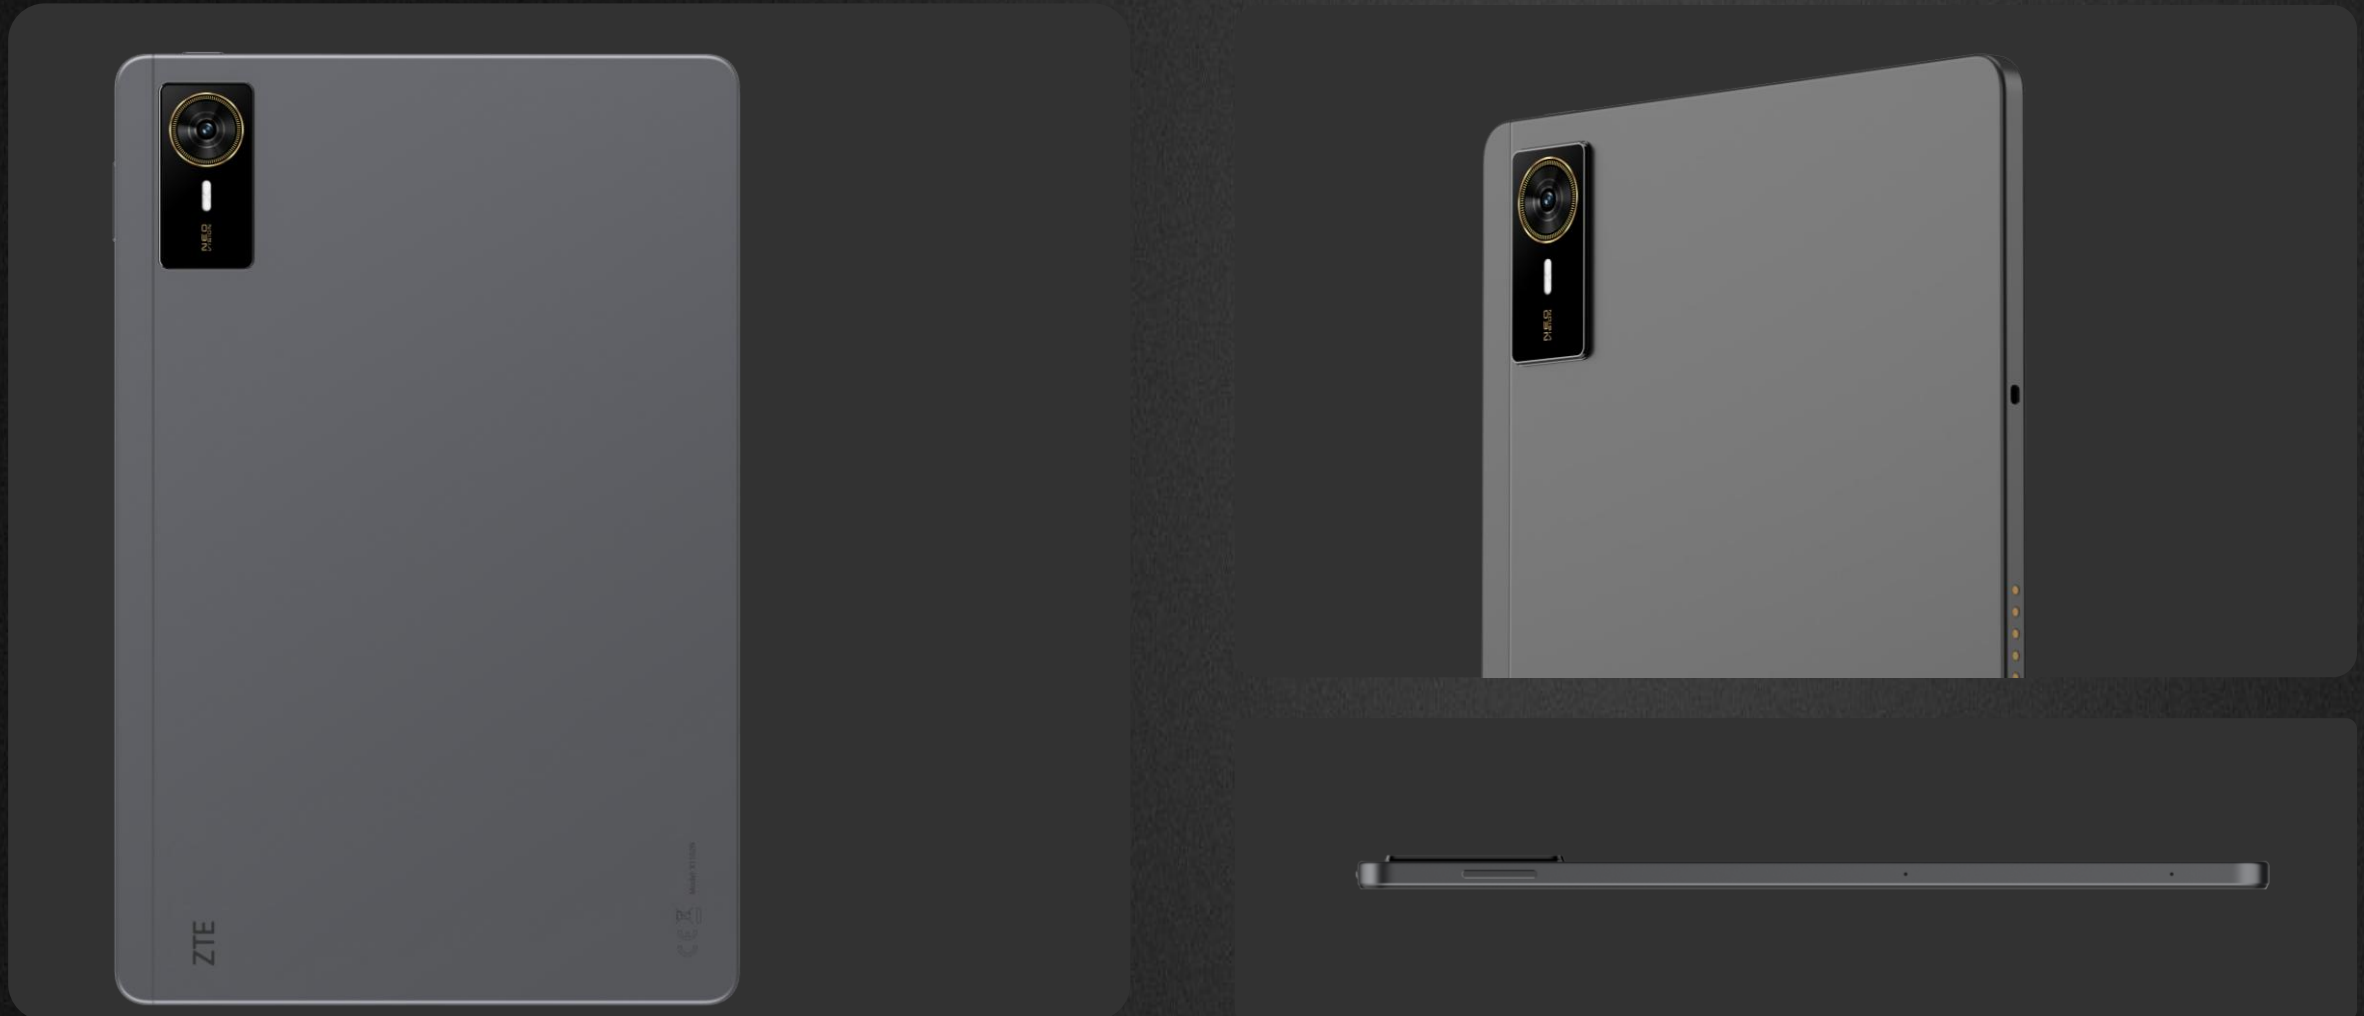

ZTE

ZTE Pad X1102N

11" FHD+

Eye Comfort Display

Przyjazny dla oczu

Quad Speakers

Stereo Sound

Cztery głośniki

Dźwięk stereo

5G+Wi-Fi

Lightning Fast Connectivity

Superszybka łączność

7510mAh*

Long Lasting Battery

Długi czas pracy

*7510mAh is the typical value.
*The picture is for reference only.

Metalowa konstrukcja premium

Ultralekka i smukła konstrukcja — łatwa do przenoszenia i idealnie mieszcząca się w torbie. To codzienny towarzysz, którego będziesz chciał mieć zawsze przy sobie, gdziekolwiek jesteś.

Lightweight and Slim

Lekki i smukły

7.65_{mm*}

515_{g*}

*Dane z laboratorium ZTE; rzeczywiste wyniki mogą się różnić w zależności od warunków środowiskowych.

11-calowy wyświetlacz przyjazny dla oczu

Ożyw każdy detal