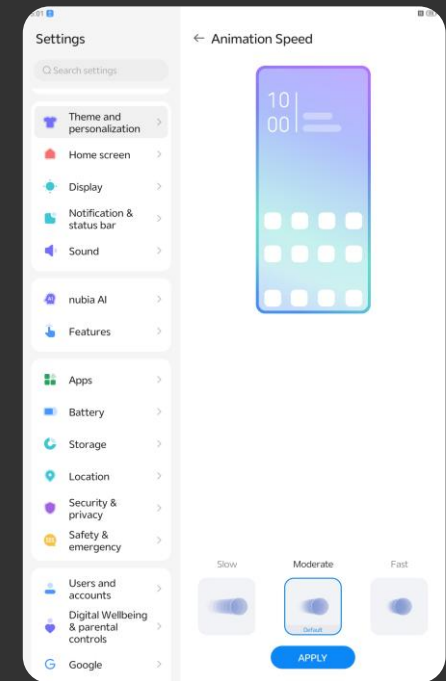

Etui ochronne i rysik są akcesoriami opcjonalnymi; dostępność może się różnić w zależności od kraju. Prosimy o kontakt z lokalnymi autoryzowanymi punktami sprzedaży

MyOS 15

Zrzut fragmentu
ekranu

Przesuń w górę, aby włączyć ekran podzielony